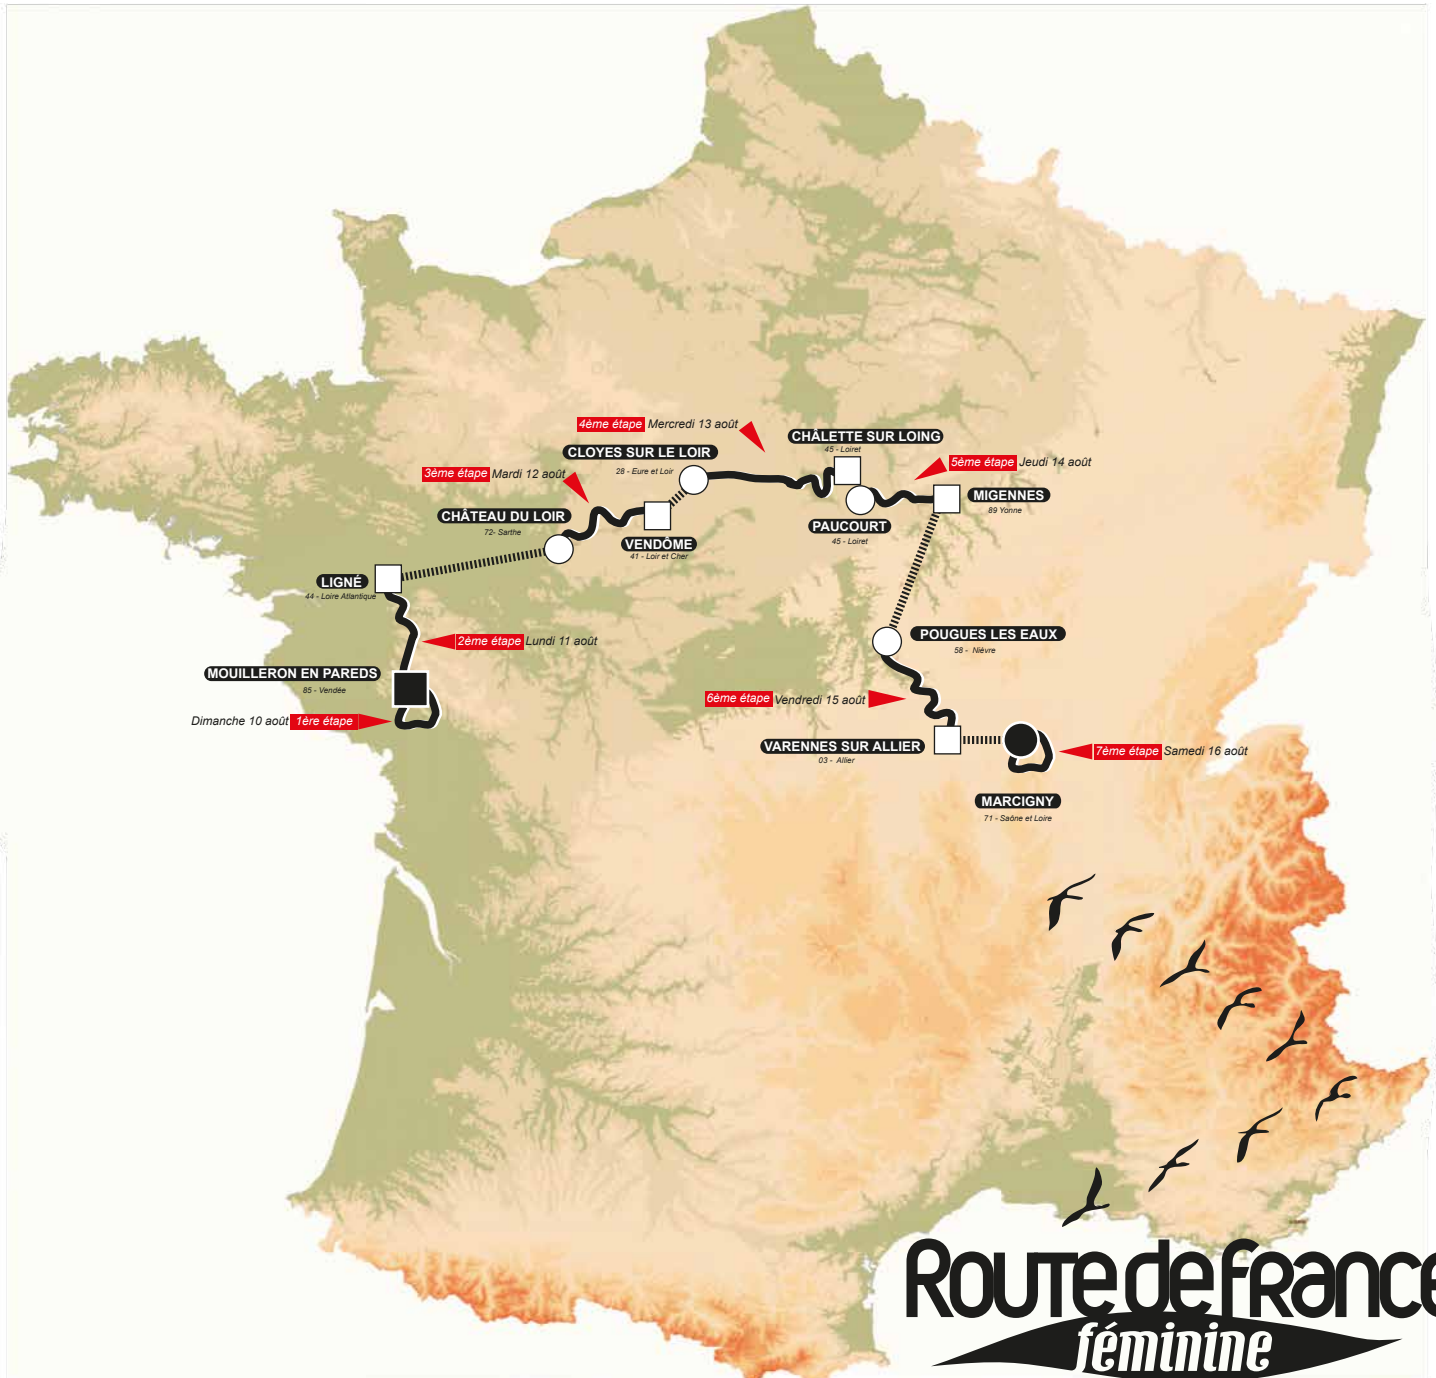

Route de France féminine

du dimanche 10 au samedi 16 août 2014

Projet Parcours Route de France Féminine 2014

■ Grand Départ

○ Ville Départ

● Ville Arrivée/Départ

● Arrivée Finale

□ Ville Arrivée

— Parcours

⋯ Transfert