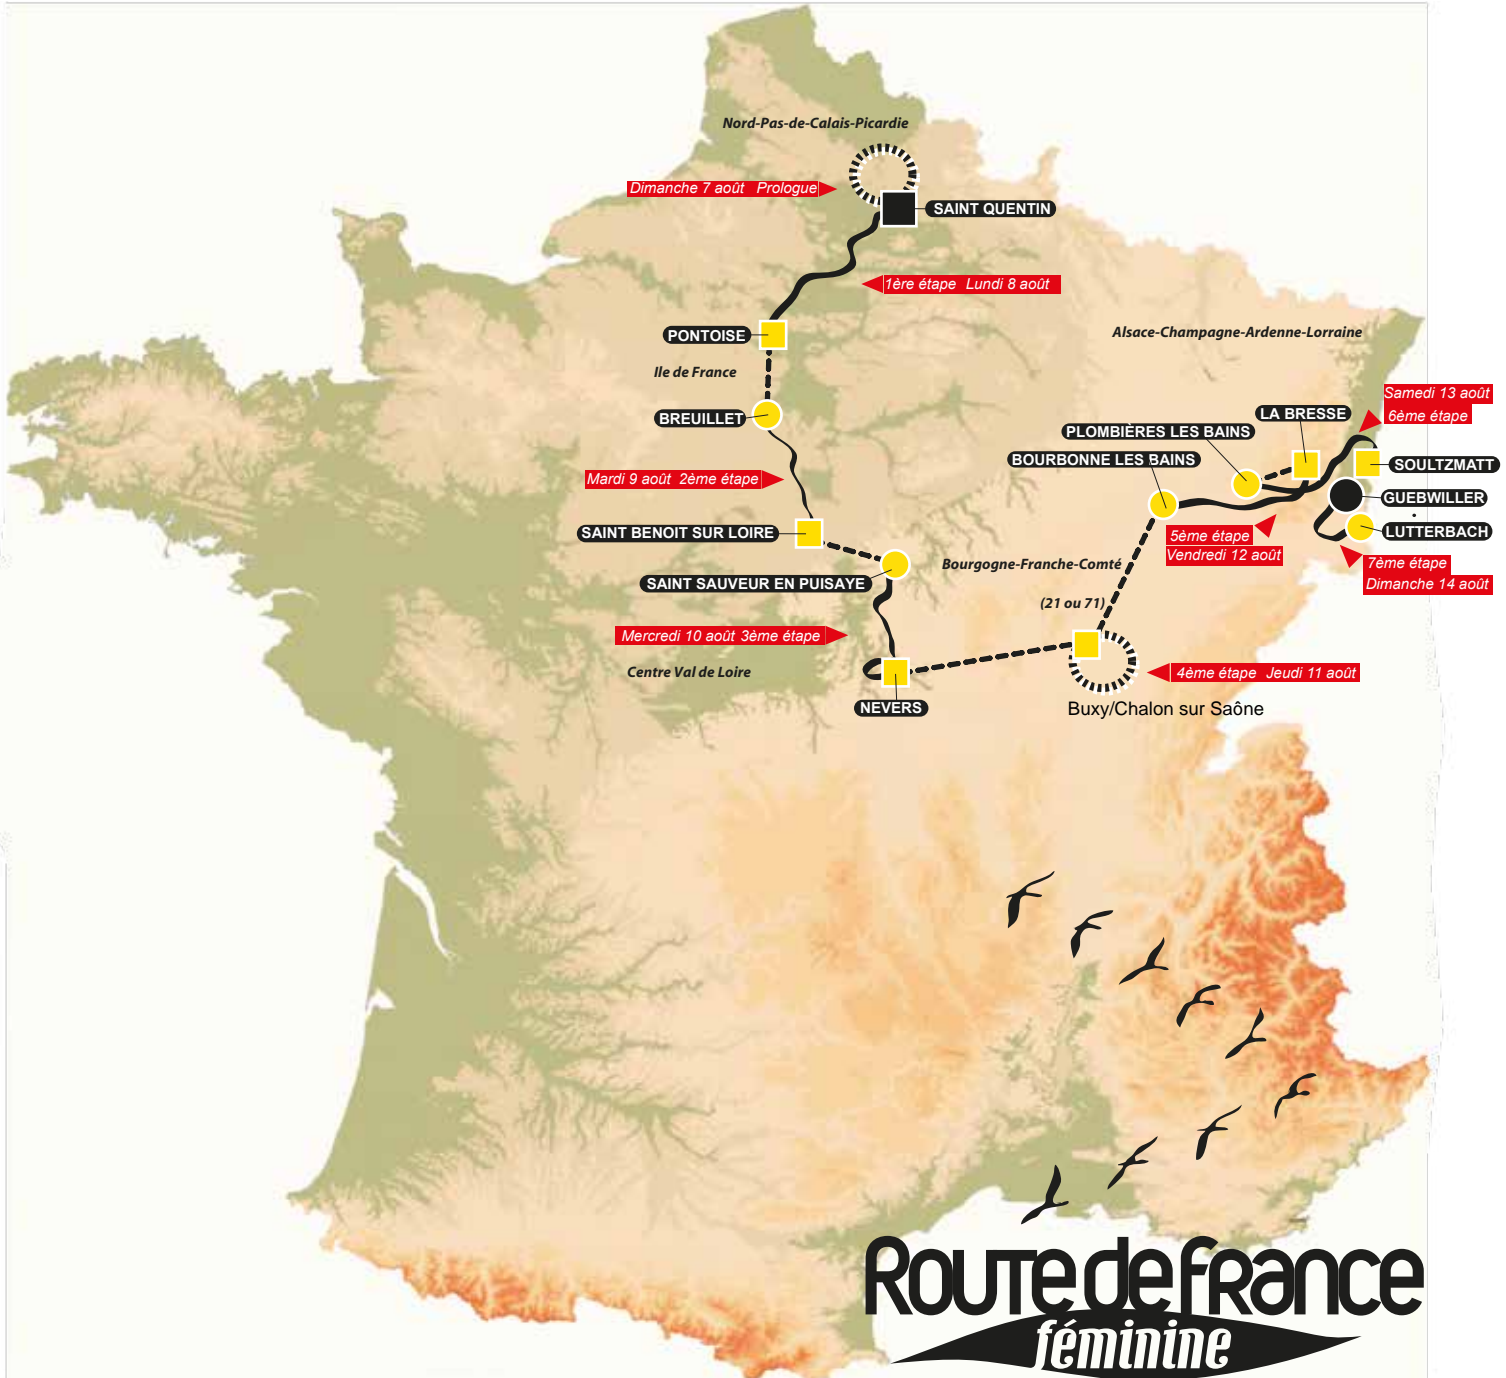

Route de France féminine

10ème édition

du dimanche 7 au dimanche 14 août 2016

■ Grand Départ

● Ville Départ

— Parcours

● Arrivée Finale

■ Ville Arrivée

- - - Contre la Montre

- - - Transfert