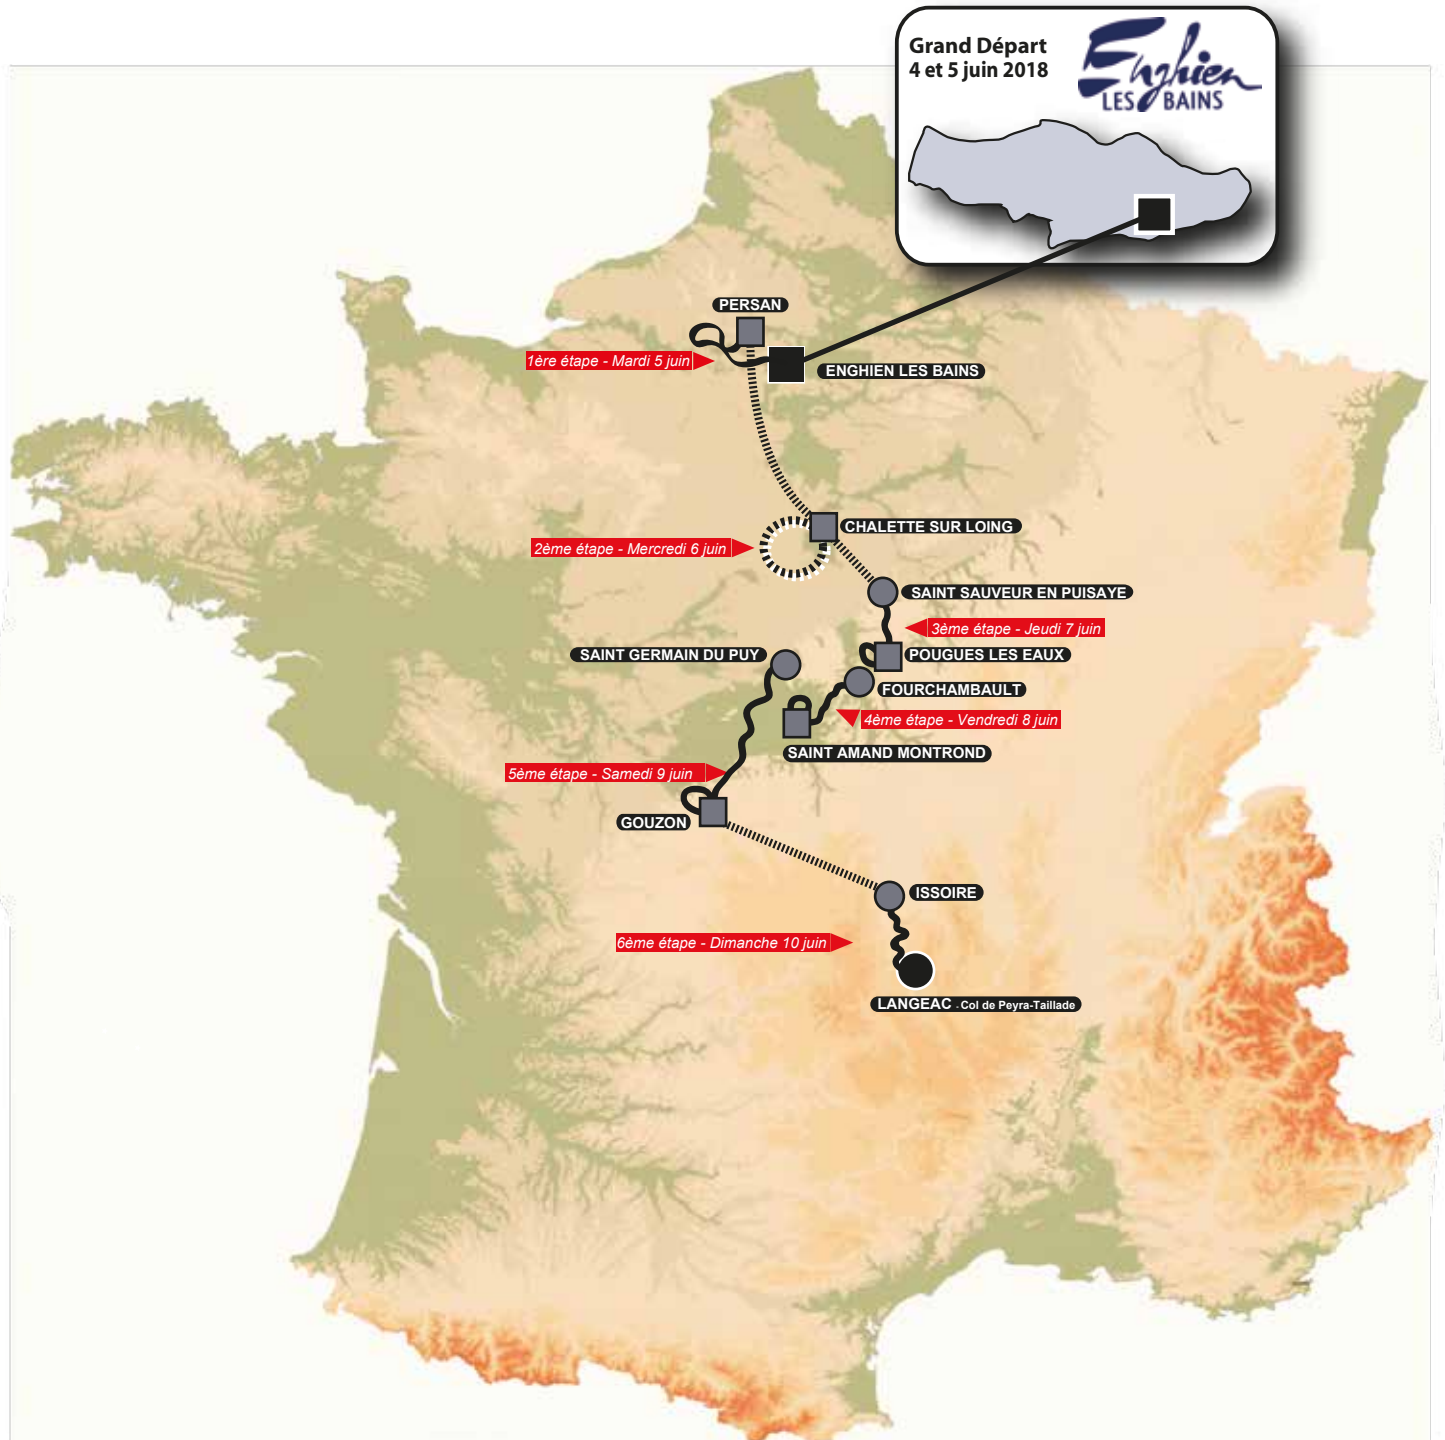

# Route de France féminine

11ème édition  
du mardi 5 au dimanche 10 juin 2018

■ Grand Départ

● Ville Départ

— Parcours  
- - - - - Contre la Montre  
..... Transfert

● Arrivée Finale

■ Ville Arrivée